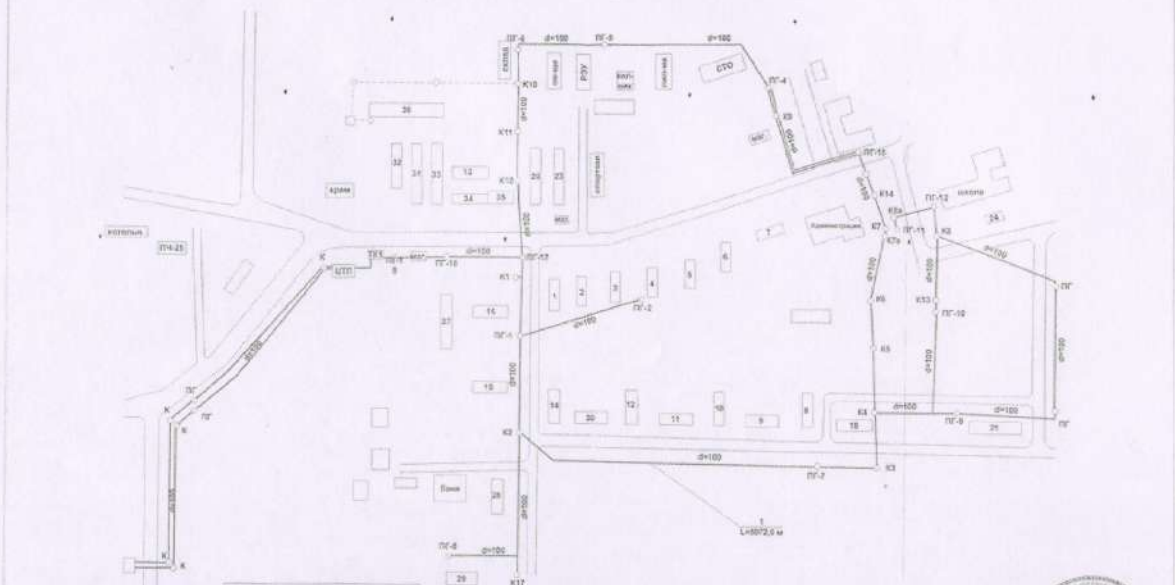

СХЕМА ПОЖАРНОГО ВОДОВОДА

- УСЛОВНЫЕ ОБОЗНАЧЕНИЯ**
- пожарный водовод
 - пожарный гидрант, колодезь
 - ▭ конструкция
 - ▬ трасса

№	"Иркутская область" Республика Бурятия Иркутская область, г. Иркутск		
№	Иркутская область, г. Иркутск		
№	Иркутская область, г. Иркутск		
№	Иркутск	Иркутск	Иркутск
№	Иркутск	Иркутск	Иркутск
№	Иркутск	Иркутск	Иркутск